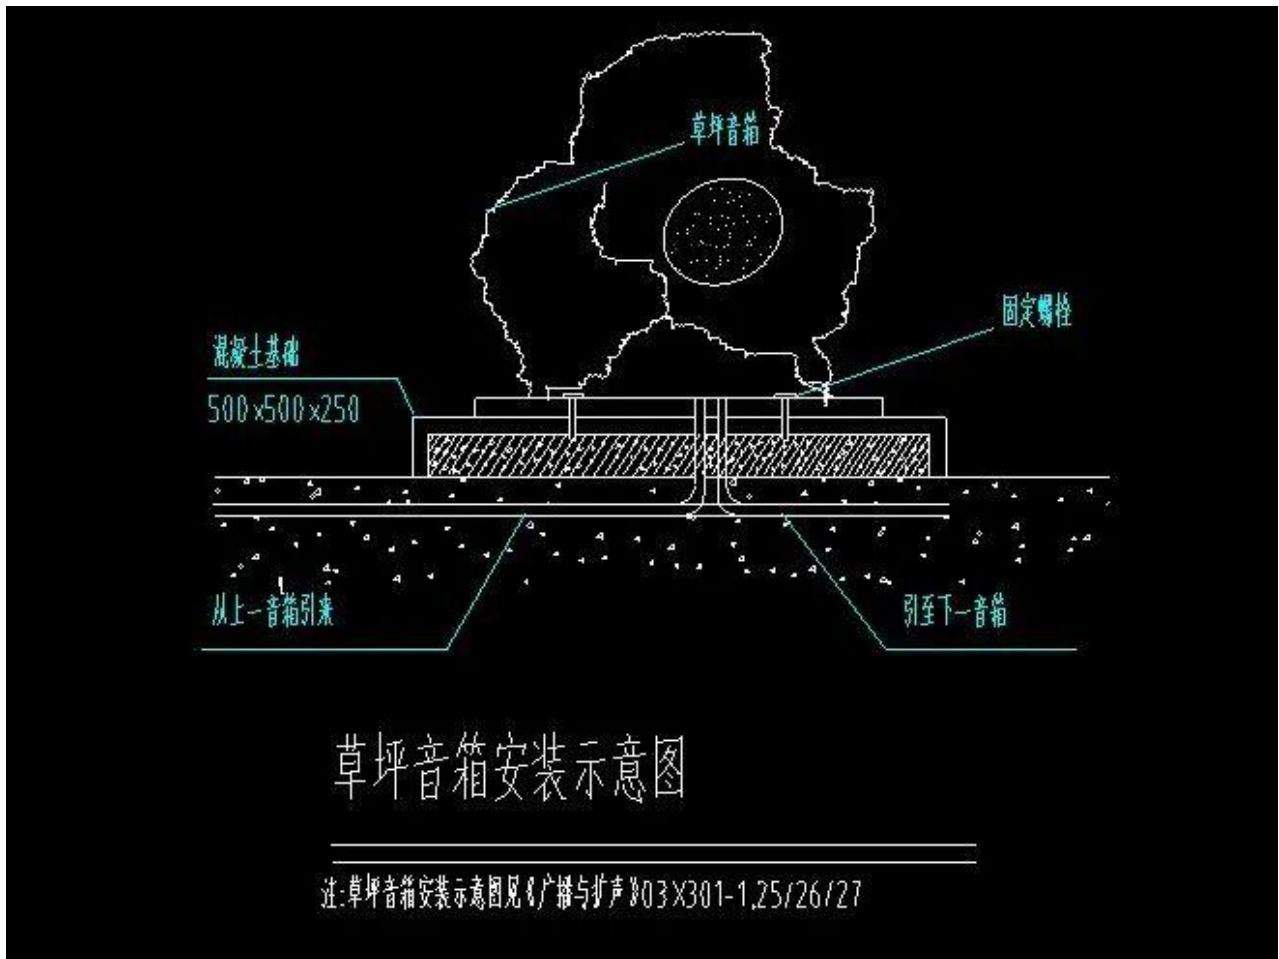

# 会议广播安装大样图，吸顶、壁挂、落地及线阵音箱

线阵音箱大样图