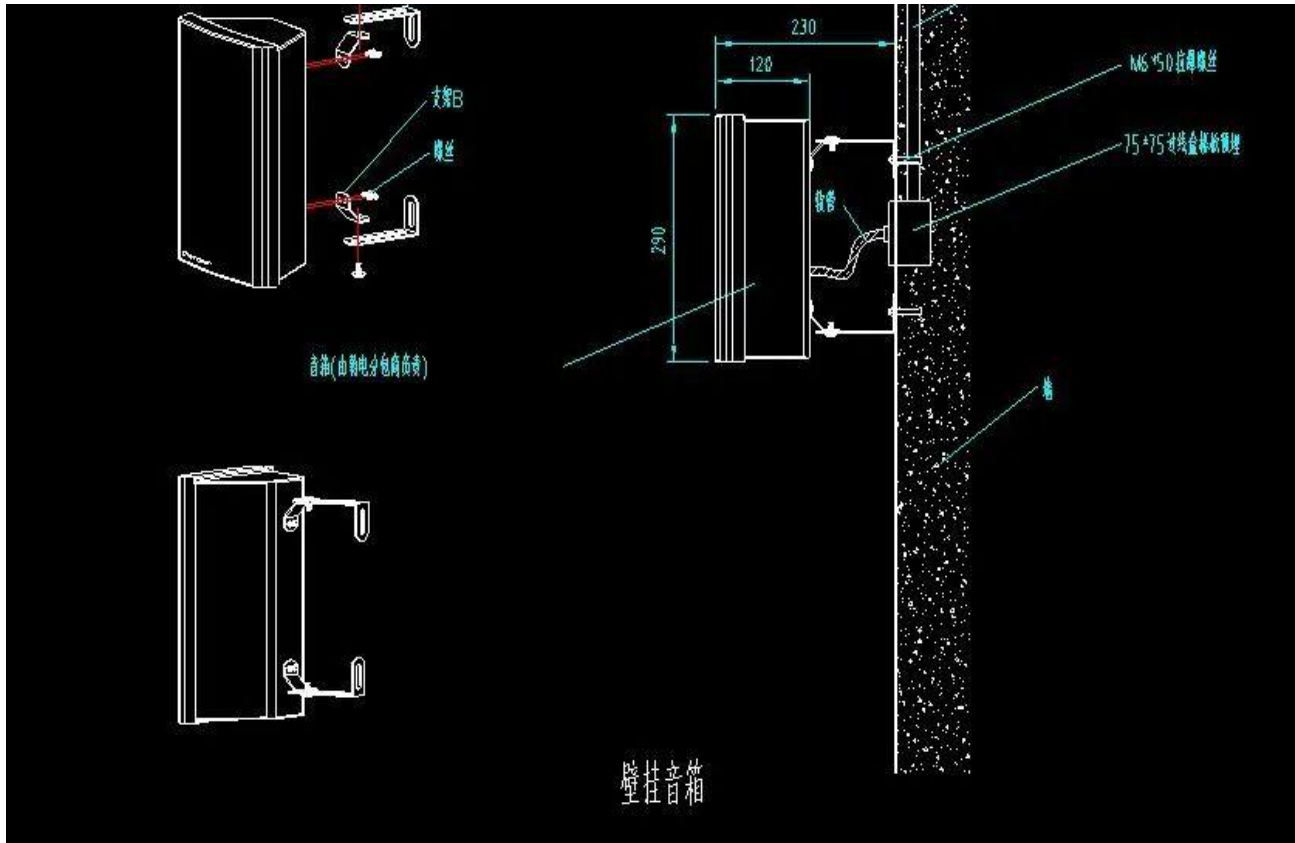

# 会议广播安装大样图，吸顶、壁挂、落地及线阵音箱

线阵音箱大样图